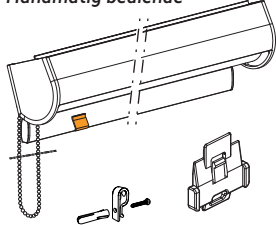

Garantie

We bieden 2 jaar garantie op al onze raamdecoratie, sturingssystemen en accessoires.

1 INHOUD VERPAKKING

Handmatig bediende

Gemotoriseerde raamdecoratie

2 METEN

3 BEUGELS BEVESTIGEN

4 GEMOTORISEERDE RAAMDECORATIE: ANTENNEKABEL + OPLAADKABEL