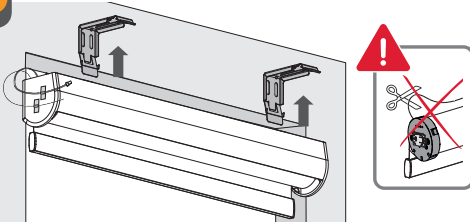

5 VERWIJDER DE BEVEILINGSBEUGEL.

6a INSTALLATIE VAN DE CASSETTE VOOR EEN HANDBEDIEND ROLGORDIJN.

6b INSTALLATIE VAN DE CASSETTE VOOR EEN GEMOTORISEERD ROLGORDIJN.

7 DE MOTOR ACTIVEREN

x 2

De jaloezie zal twee keer bewegen wanneer de motor is geactiveerd.