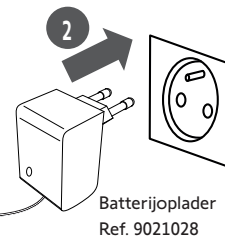

PROG.

De bediening is geheel geactiveerd

Frequentiebanden en maximaal verbruikt vermogen:

433.42 MHz - 433.92 MHz
< 10 mW

434.355 MHz
< 10 mW

9 DE BATTERIJ OPLADEN

●	Batterij wordt opgeladen.
●	Batterij opgeladen.