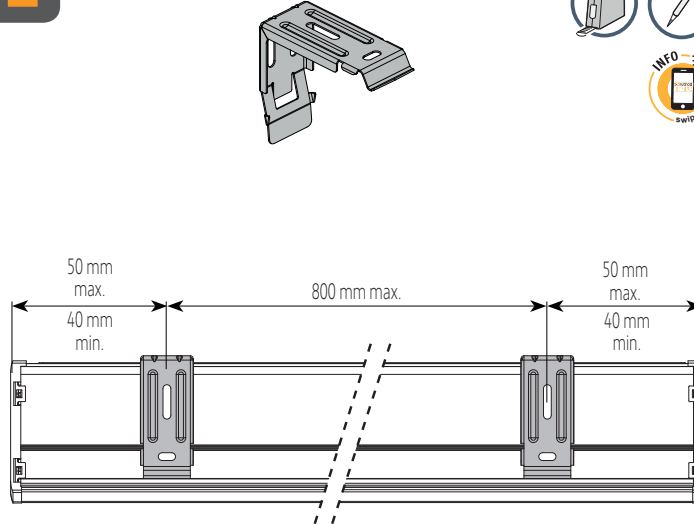

Scan de **QR-code** of typ het **genoemde adres** in voor toegang tot de gedetailleerde gids.

Hartelijk dank voor de aanschaf van Poweredblinds!

Dit document begeleidt je stapsgewijs door de installatie van jouw product. Ga voor uitgebreide of specifieke informatie naar onze website, of scan de QR-code in dit document.

Garantie

We bieden 2 jaar garantie op al onze raamdecoratie, sturingssystemen en accessoires.

1 INHOUD VERPAKKING

Handmatig bediende

Gemotoriseerde raamdecoratie

2 METEN

3 BEUGELS BEVESTIGEN

4 GEMOTORISEERDE RAAMDECORATIE: ANTENNEKABEL + OPLAADKABEL

5 VERWIJDER DE BEVEILINGSBEUGEL.

6a INSTALLATIE VAN DE CASSETTE VOOR EEN HANDBEDIEND ROLGORDIJN.

6b INSTALLATIE VAN DE CASSETTE VOOR EEN GEMOTORISEERD ROLGORDIJN.