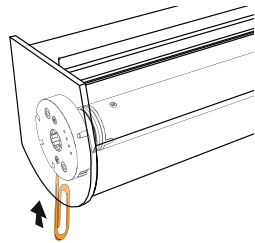

5 VERWIJDER DE BEVEILINGSBEUGEL.

6a INSTALLATIE VAN DE CASSETTE VOOR EEN HANDBEDIEND ROLGORDIJN.

6b INSTALLATIE VAN DE CASSETTE VOOR EEN GEMOTORISEERD ROLGORDIJN.

7 DE MOTOR ACTIVEREN

x 2

De jaloezie zal twee keer bewegen wanneer de motor is geactiveerd.