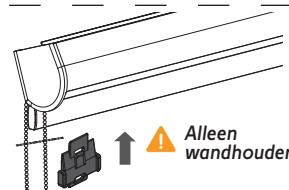

5 VERWIJDER DE BEVEILINGSBEUGEL.

6a INSTALLATIE VAN DE CASSETTE VOOR EEN HANDBEDIEND ROLGORDIJN.

6b INSTALLATIE VAN DE CASSETTE VOOR EEN GEMOTORISEERD ROLGORDIJN.

7 DE MOTOR ACTIVEREN

x 2

De jaloezie zal twee keer bewegen wanneer de motor is geactiveerd.