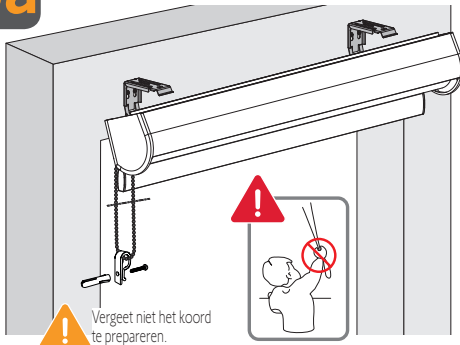

6a INSTALLATIE VAN DE CASSETTE VOOR EEN HANDBEDIEND ROLGORDIJN.