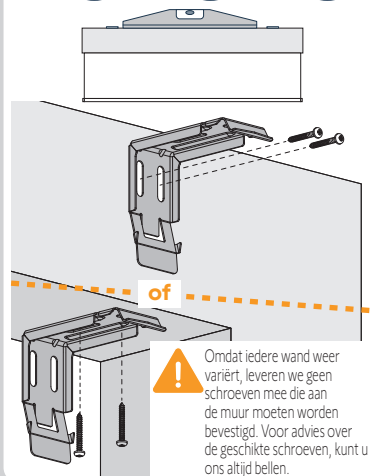

Garantie

We bieden 2 jaar garantie op al onze raamdecoratie, sturingssystemen en accessoires.

1 INHOUD VERPAKKING

Handmatig bediende

Gemotoriseerde raamdecoratie

2 METEN

3 BEUGELS BEVESTIGEN

4 GEMOTORISEERDE RAAMDECORATIE: ANTENNEKABEL + OPLAADKABEL