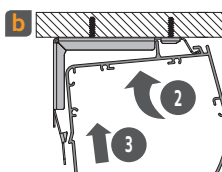

5 VERWIJDER DE BEVEILINGSBEUGEL.

6a INSTALLATIE VAN DE CASSETTE VOOR EEN HANDBEDIEND ROLGORDIJN.

6b INSTALLATIE VAN DE CASSETTE VOOR EEN GEMOTORISEERD ROLGORDIJN.

7 DE MOTOR ACTIVEREN

x 2

De jaloezie zal twee keer bewegen wanneer de motor is geactiveerd.