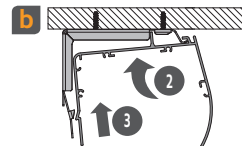

5 VERWIJDER DE BEVEILINGSBEUGEL.

6a INSTALLATIE VAN DE CASSETTE VOOR EEN HANDBEDIEND ROLGORDIJN.

6b INSTALLATIE VAN DE CASSETTE VOOR EEN GEMOTORISEERD ROLGORDIJN.

7 DE MOTOR ACTIVEREN

x 2

De jaloezie zal twee keer bewegen wanneer de motor is geactiveerd.