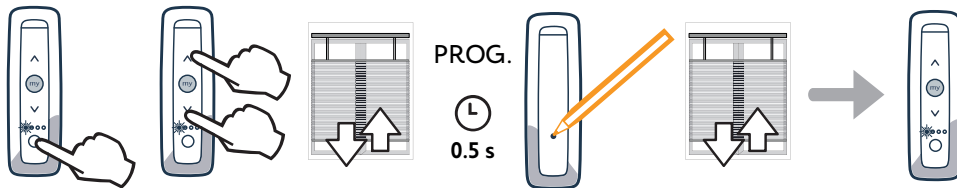

6 ELEKTRISCHE HONINGRAAT: KOPPEL DE MOTOR (ONDERLAT)

PROG.
L
0.5 s

Frequentiebanden en maximaal verbruikt vermogen:
433.42 MHz - 433.92 MHz < 10 mW
434.355 MHz < 10 mW