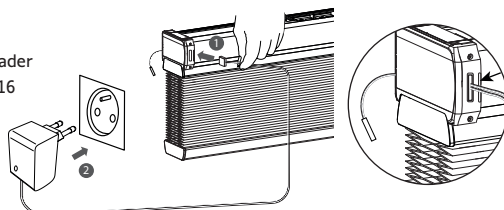

Batterijoplader
Ref. 9027816

● ● ● ● Batterij wordt opgeladen.
● Batterij opgeladen.

! De jaloezie zal keer bewegen wanneer de motor is geactiveerd.

8 ELEKTRISCHE HONINGRAAT: KOPPEL DE MOTOR (BOVENLAT)

PROG. L 0.5 s