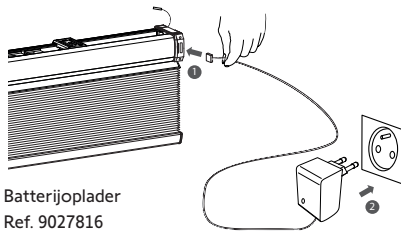

Gemotoriseerde honingraat

2 METEN

3 BEUGELS BEVESTIGEN

Omdat iedere wand weer varieert, leveren we geen schroeven mee die aan de muur moeten worden bevestigd. Voor advies over de geschikte schroeven, kunt u ons altijd bellen.

4 INSTALLATIE VAN DE HONINGRAAT

5 ELEKTRISCHE HONINGRAAT: MOTOR ACTIVEREN (ONDERLAT)

Batterijoplader
Ref. 9027816

● ● ● ● Batterij wordt opgeladen.
● Batterij opgeladen.

! De jaloezie zal keer bewegen wanneer de motor is geactiveerd.