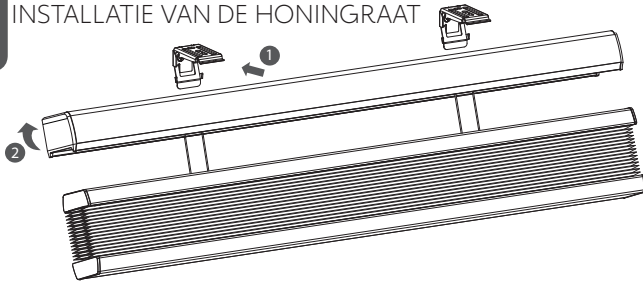

Gemotoriseerde honingraat

2 METEN

3 BEUGELS BEVESTIGEN

Omdat iedere wand weer varieert, leveren we geen schroeven mee die aan de muur moeten worden bevestigd. Voor advies over de geschikte schroeven, kunt u ons altijd bellen.

4 INSTALLATIE VAN DE HONINGRAAT

5 ELEKTRISCHE HONINGRAAT: MOTOR ACTIVEREN (ONDERLAT)

Batterijoplader
Ref. 9027816

● ● ● ● Batterij wordt opgeladen.
● Batterij opgeladen.

! De jaloezie zal keer bewegen wanneer de motor is geactiveerd.