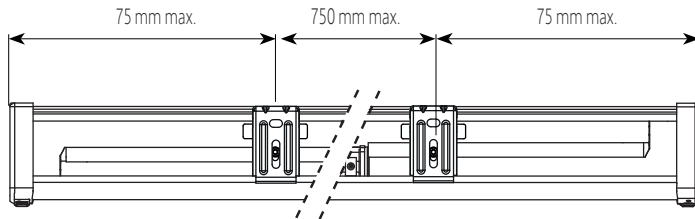

Gemotoriseerde honingraat

2 METEN

3 BEUGELS BEVESTIGEN

Omdat iedere wand weer varieert, leveren we geen schroeven mee die aan de muur moeten worden bevestigd. Voor advies over de geschikte schroeven, kunt u ons altijd bellen.